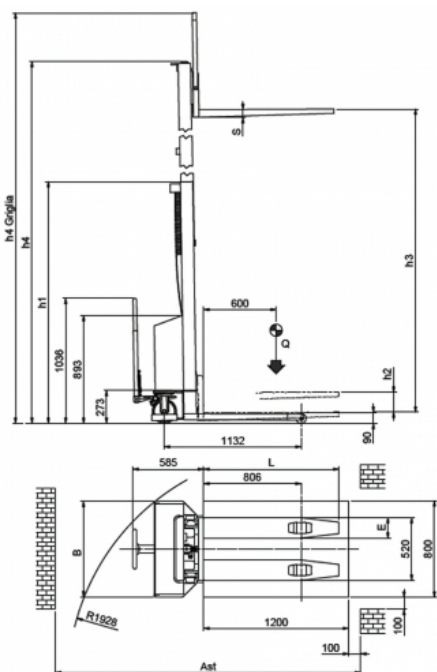

Il sollevatore elettrico PS Inox di Samag è costruito interamente in acciaio Inox o materiale non corrosivo (compresa catena di sollevamento puleggia, cuscinetti su ruote e rulli sui montanti).

Montanti esclusivi per Samag, in acciaio Inox laminato ad alta resistenza alla flessione e alla torsione con certificato di qualità. Il sollevatore elettrico PS Inox di Samag è dotato di un cilindro di sollevamento costruito interamente in acciaio Inox o materiale non corrosivo e di un cofano a tenuta con gradi di protezione globale contro gli spruzzi d'acqua.

Traino manuale:

- Sollevamento elettrico con **batteria 12V 100 Ah**
- A richiesta **batteria corazzata**
- A richiesta **dimensioni speciali**

- ✓ **PORTATA FINO A 1.000 KG**
- ✓ **DIMENSIONI SPECIALI A RICHIESTA**
- ✓ **ESECUZIONI SPECIALI A RICHIESTA**

ALCUNI OPTIONAL

USO CELLA FRIGORIFERA

Tipologia	INOX	Categoria	Trasportatori INOX manuali e semi elettrici
Portata (Kg)	1000	Sollevamento (mm)	3500

INGOMBRI E DIMENSIONI GRUPPI DI SOLLEVAMENTO							
TIPO	SOLL.	Q/KG	h3	h2	h1	h4	h4 Griglia
NON TELESC.	1700	1000	1620	1620	2080	2105	2510
	2500	1000	2425	170	1750	2910	3315
DUPLEX D	3000	1000	2920	176	2000	3405	3810
	3500	700	3420	196	2260	3905	4310

Dati tecnici

Q	portata	kg	1000
C	baricentro	mm	600
L	lunghezza forche	mm	1120
	larghezza forche	mm	520
E	larghezza dente	mm	170
S	spessore dente	mm	60
h2	alzata libera	mm	176
h3	corsa sollevamento	mm	1700-3500
B	larghezza	mm	790
Ast	larghezza corridoio	mm	2546